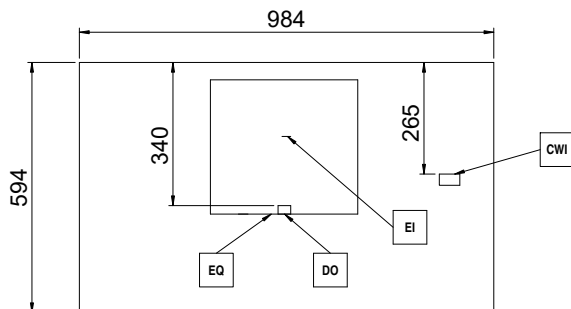

Topp

Elektricitet

Spänning:	400 V/3N ph/50 Hz
Effekt, max:	4.8 kW
Stickkontakt typ:	Kabel utan stickpropp

Vatten

[NOT TRANSLATED]	5 / 60 °C

Viktig information

Nettovikt:	83 kg
Fraktvolym:	0.83 m³

Hållbarhetsdata

Effekt, min:	7.2 Amps