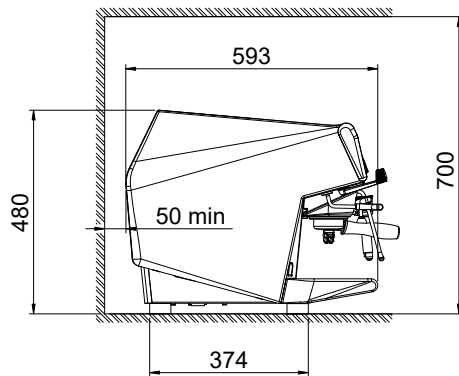

Elektricitet

Spänning:	400 V/3N ph/50 Hz
Effekt, max:	4.8 kW
Stickkontakt typ:	Kabel utan stickpropp

Vatten

[NOT TRANSLATED]	5 / 60 °C

Viktig information

Nettovikt:	83 kg
Fraktvolym:	0.83 m³

Hållbarhetsdata

Effekt, min:	7.2 Amps